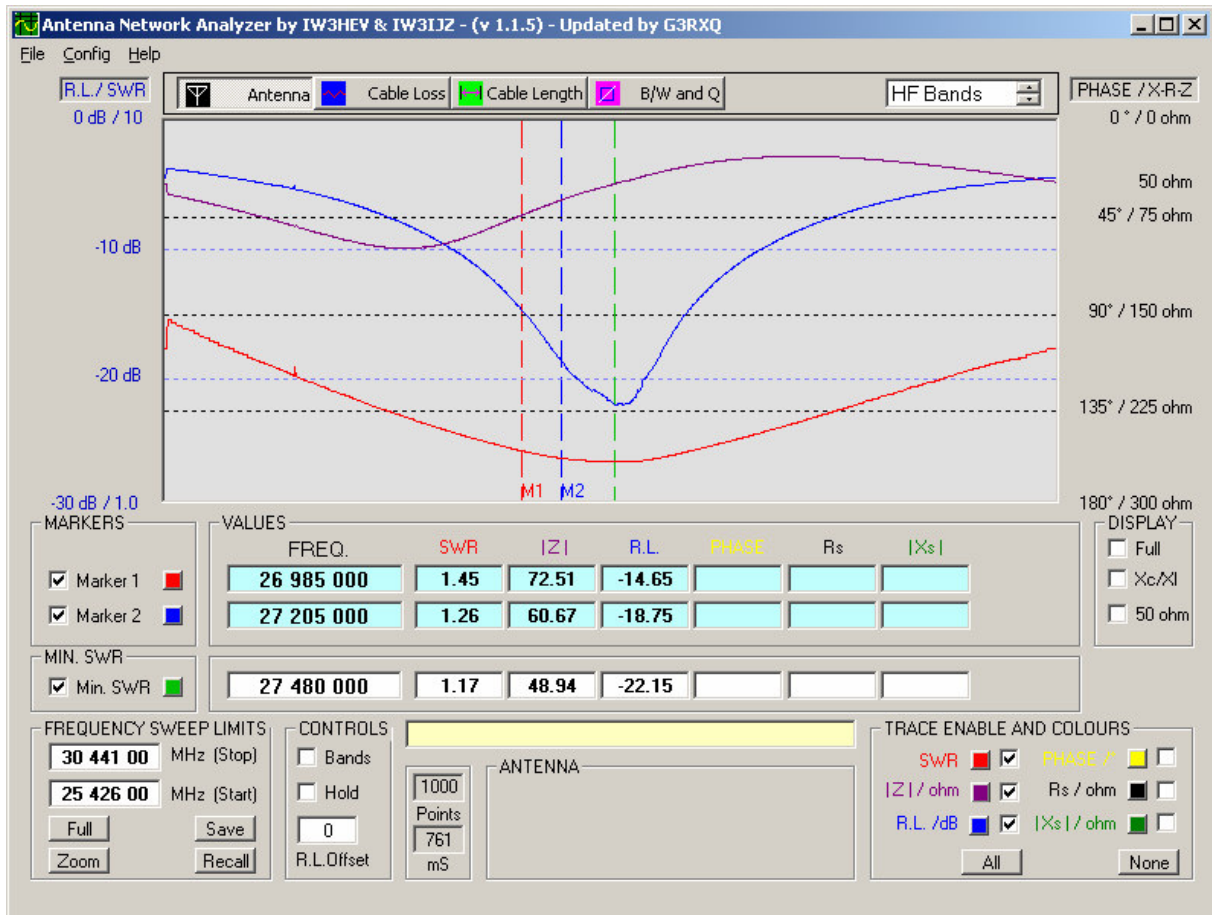

Antena CB SIRIO ML145

Antena na środku dachu

antena z tyłu dachu

antena w narożniku dachu z tyłu

w rogu z otwartym bagażnikiem