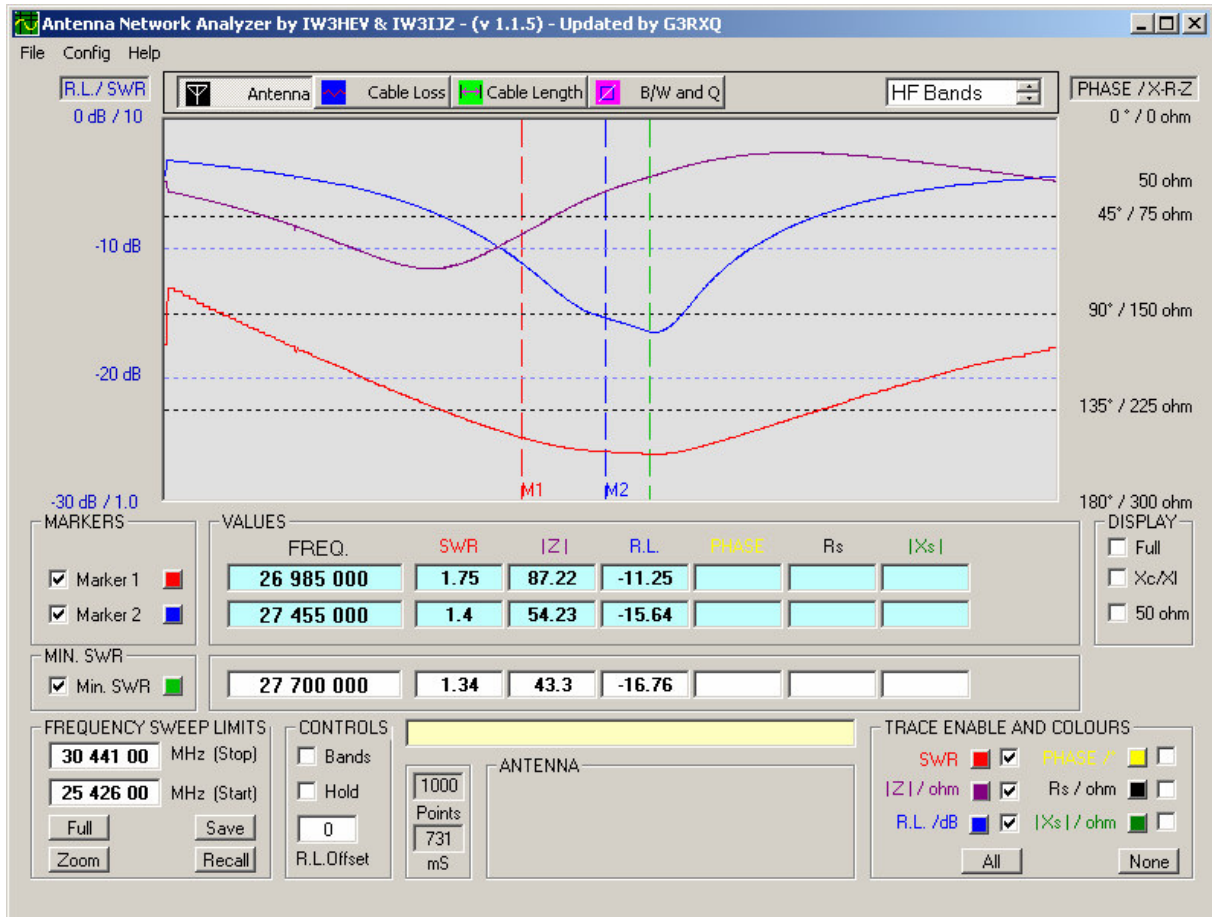

Antena CB SIRIO ML145

Antena na środku dachu

antena z tyłu dachu

antena w narożniku dachu z tyłu

w rogu z otwartym bagażnikiem