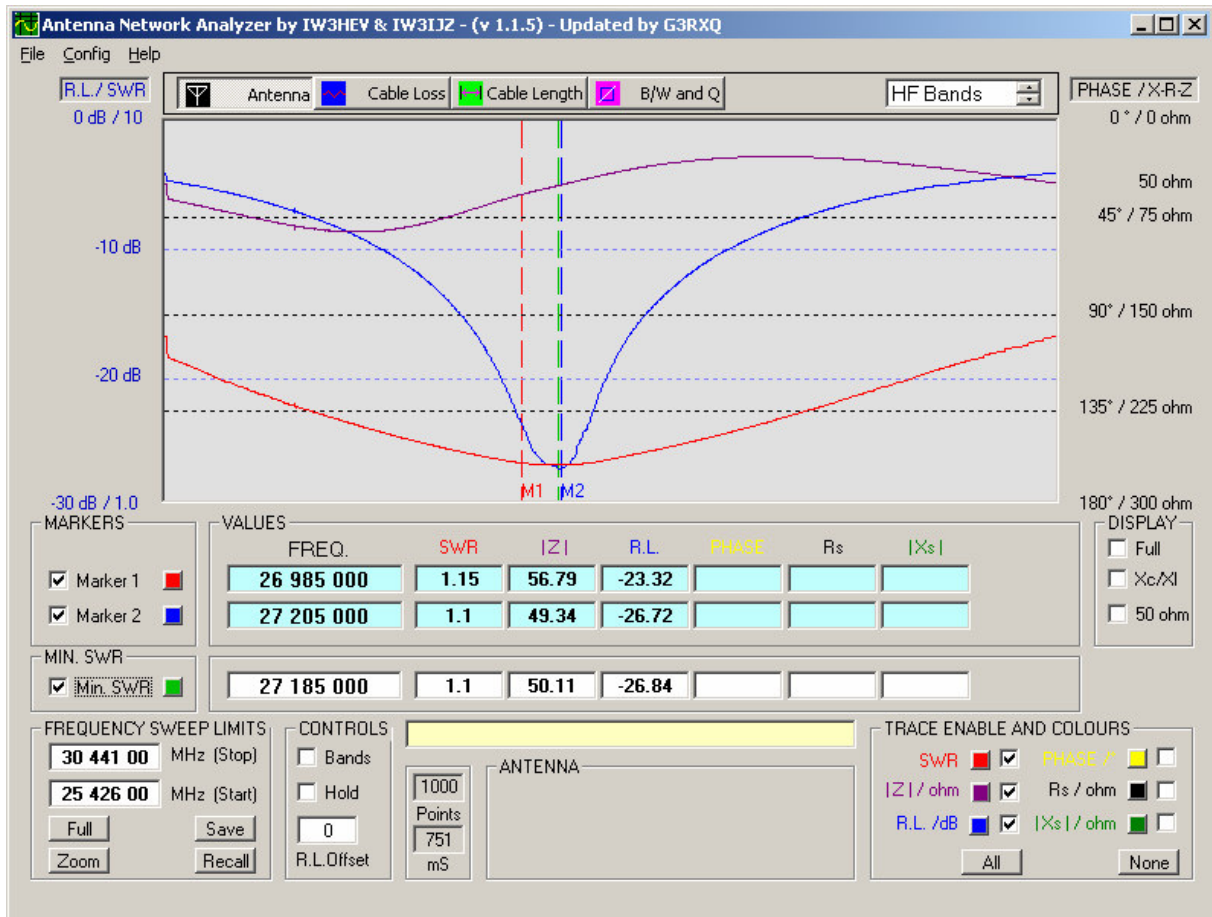

Antena CB SIRIO ML145

Antena na środku dachu

antena z tyłu dachu

antena w narożniku dachu z tyłu

w rogu z otwartym bagażnikiem