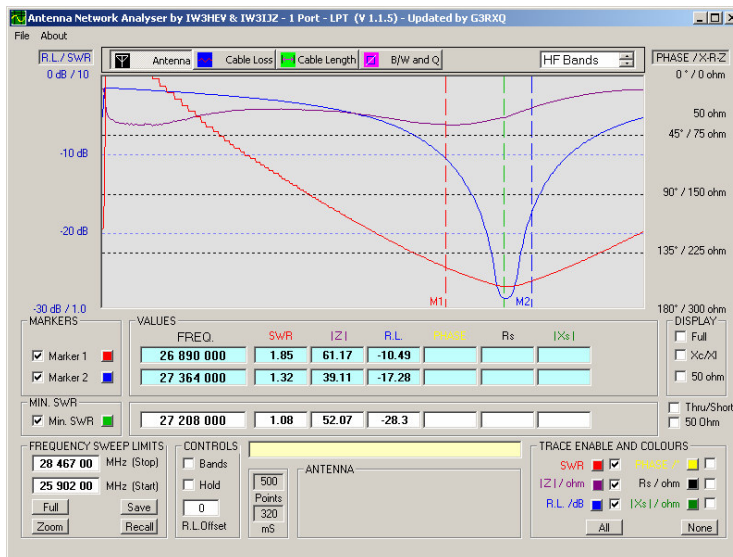

Pomiar Anteny CB IC100 Hustler

antena na środku dachu

antena na z boku dachu na środku

antena na rogu dachu