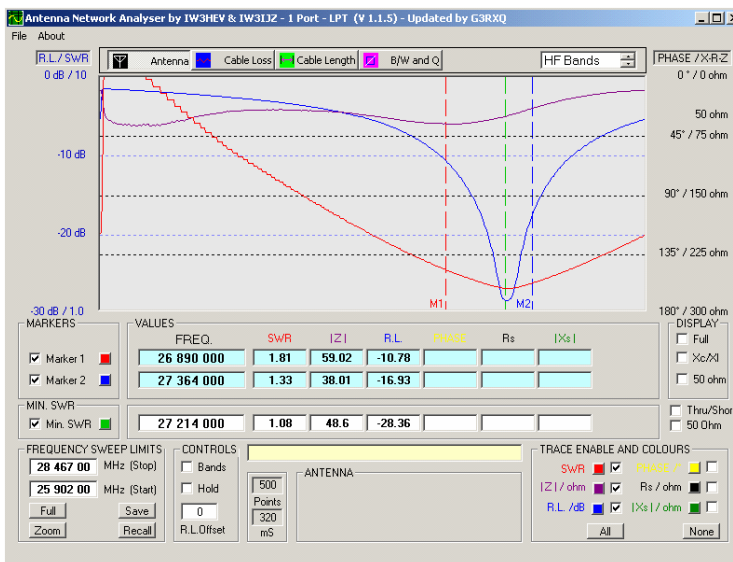

Pomiar Anteny CB IC100 Hustler

antena na środku dachu

antena na z boku dachu na środku

antena na rogu dachu