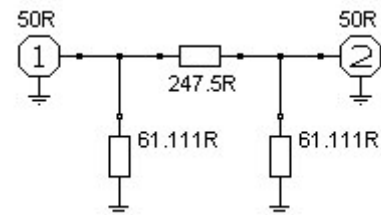

Tłumiki

10dB

20dB

30dB

40dB