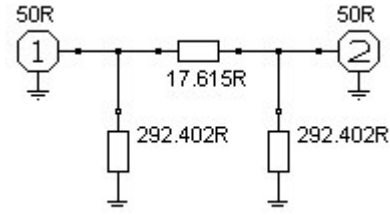

Tłumiki

3dB

10dB

20dB

30dB

40dB