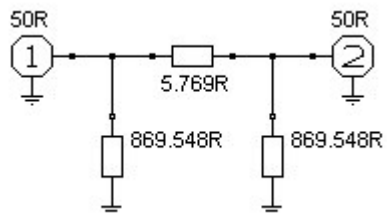

Tłumiki

1 db