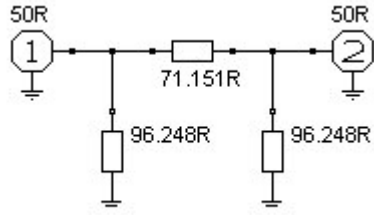

Tłumiki

10dB

20dB

30dB

40dB