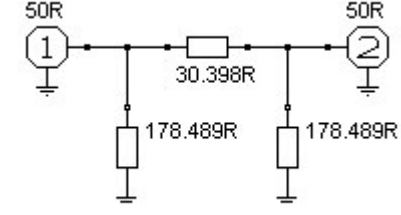

Tłumiki

5dB

10dB

20dB

30dB

40dB