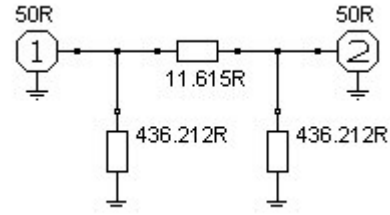

Tłumiki

2db

10dB

20dB

30dB

40dB