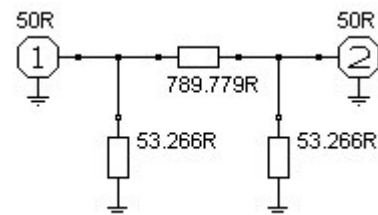

Tłumiki

10dB

20dB

30dB

40dB